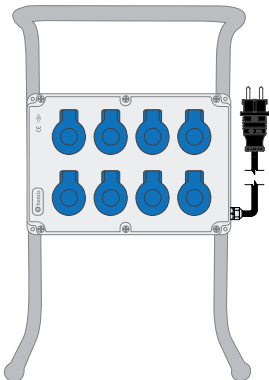

BKP38229-4011
4.515,00 TL

BKP38229-5015
5.671,00 TL

BKP78226-5015
4.267,00 TL

BKP98280-0012
3.287,00 TL

BKP38229-26212
4.450,00 TL

InterLock®

16A.

32A.