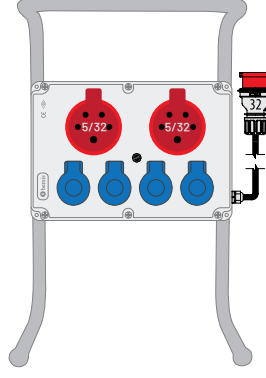

Kablo Uzunluęu
1,5 metre

Termal Sigorta

PG16 / PG21
Rekor

ABS

IP44

1

BKP38296-4011
4.409,00 TL

BKP38296-2013
5.173,00 TL