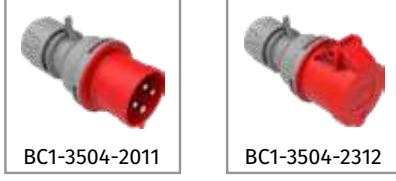

BC1-3403-7510

BC1-3403-7535

Ürün Kodu	Açıklama	IP	Kutu	Koli	Fiyat
BC1-3504-2011	4/32A. Düz Fiş	IP44	8	64	340,00 TL
BC1-3504-2312	4/32A. Uzatma Priz	IP44	8	64	446,00 TL
BC1-3504-2413	4/32A. Makine Priz (75x75)	IP44	8	64	408,00 TL
BC1-3504-2114	4/32A. Makine Fişi	IP44	8	96	408,00 TL
BC1-3504-2140	4/32A. Somunlu Fiş	IP44	8	64	442,00 TL
BC1-3504-2130	4/32A. 90° Eğik Döner Fiş	IP44	6	72	530,00 TL
BC1-3504-2210	4/32A. Duvar Fiş	IP44	6	72	500,00 TL
BC1-3504-2236	4/32A. 90° Eğik Duvar Fiş	IP44	3	36	602,00 TL
BC1-3504-2235	4/32A. 90° Eğik Duvar Fiş (Yaylı Kapaklı)	IP44	3	36	736,00 TL
BC1-3504-2238	4/32A. 90° Eğik P. Prizli Duvar Fiş	IP44	3	24	1.289,00 TL
BC1-3504-2240	4/32A. Pako Şalterli 90° Eğik Duvar Fiş	IP44	1	12	3.069,00 TL
BC1-3504-2420	4/32A. 45° Eğik Makine Priz	IP44	4	48	408,00 TL
BC1-3504-2440	4/32A. Somunlu Priz	IP44	8	64	408,00 TL
BC1-3504-2510	4/32A. Duvar Priz	IP44	6	72	546,00 TL
BC1-3504-2535	4/32A. 90° Eğik Duvar Priz	IP44	3	36	641,00 TL
BC1-3504-2537	4/32A. 90° Eğik P. Prizli Duvar Priz	IP44	3	24	1.348,00 TL
BC1-3504-2550	4/32A. Pako Şalterli 90° Eğik Duvar Priz	IP44	1	12	3.109,00 TL