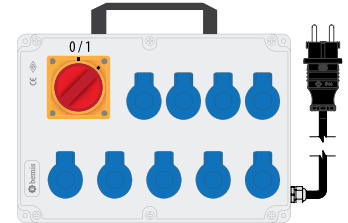

BKP37219-2003
2.323,00 TL

KULPLU KABLOLU 210x300x90mm

BKP78226-4007
4.327,00 TL

BKP78226-4005
3.242,00 TL

BKP38229-4003
3.592,00 TL

BKP38249-4007
4.784,00 TL

BKP38229-2647
4.600,00 TL

BKP98280-0007
3.023,00 TL