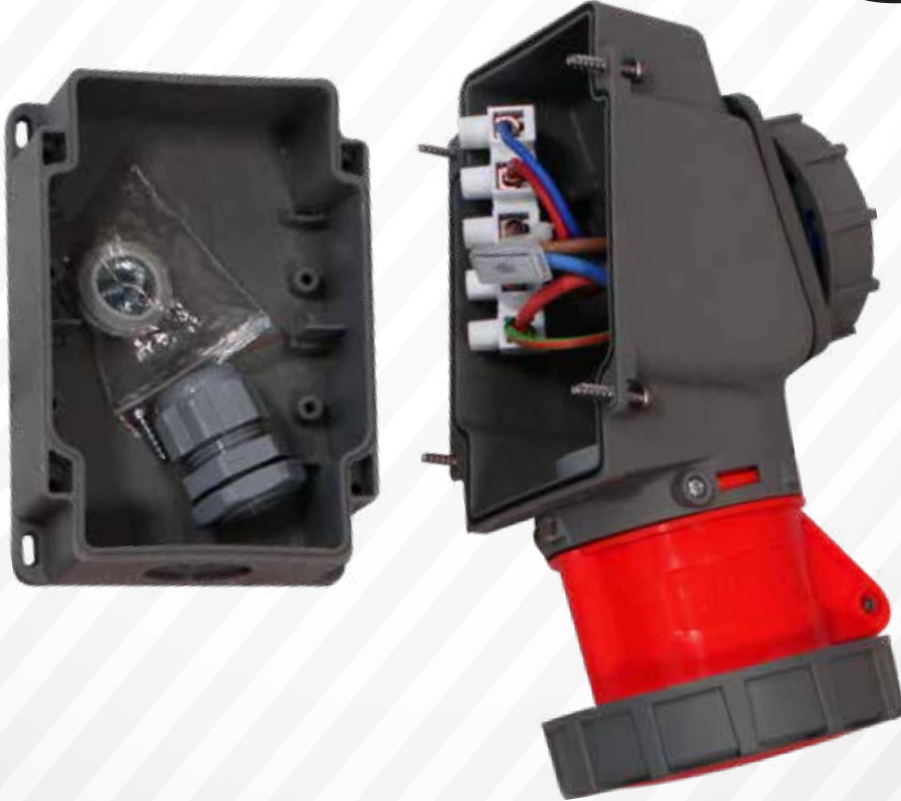

Kalite saygının ifadesidir!..

Bemis ürünleri montaj kolaylığı sayesinde tercih edilmektedir. Monofaze pano prizli tüm 90° eğik duvar prizlerimiz kablo bağlantıları yapılmış ve klemense toplanmıştır, bu uygulama 16A. / 32A. / 63A. / 125A. / 160A. duvar prizlerimizin tamamında uygulanmaktadır.

IP44

**BAĞLANTIYA HAZIR
PRATİK ÜRÜN**

**5 YIL
GARANTİ**

IP67