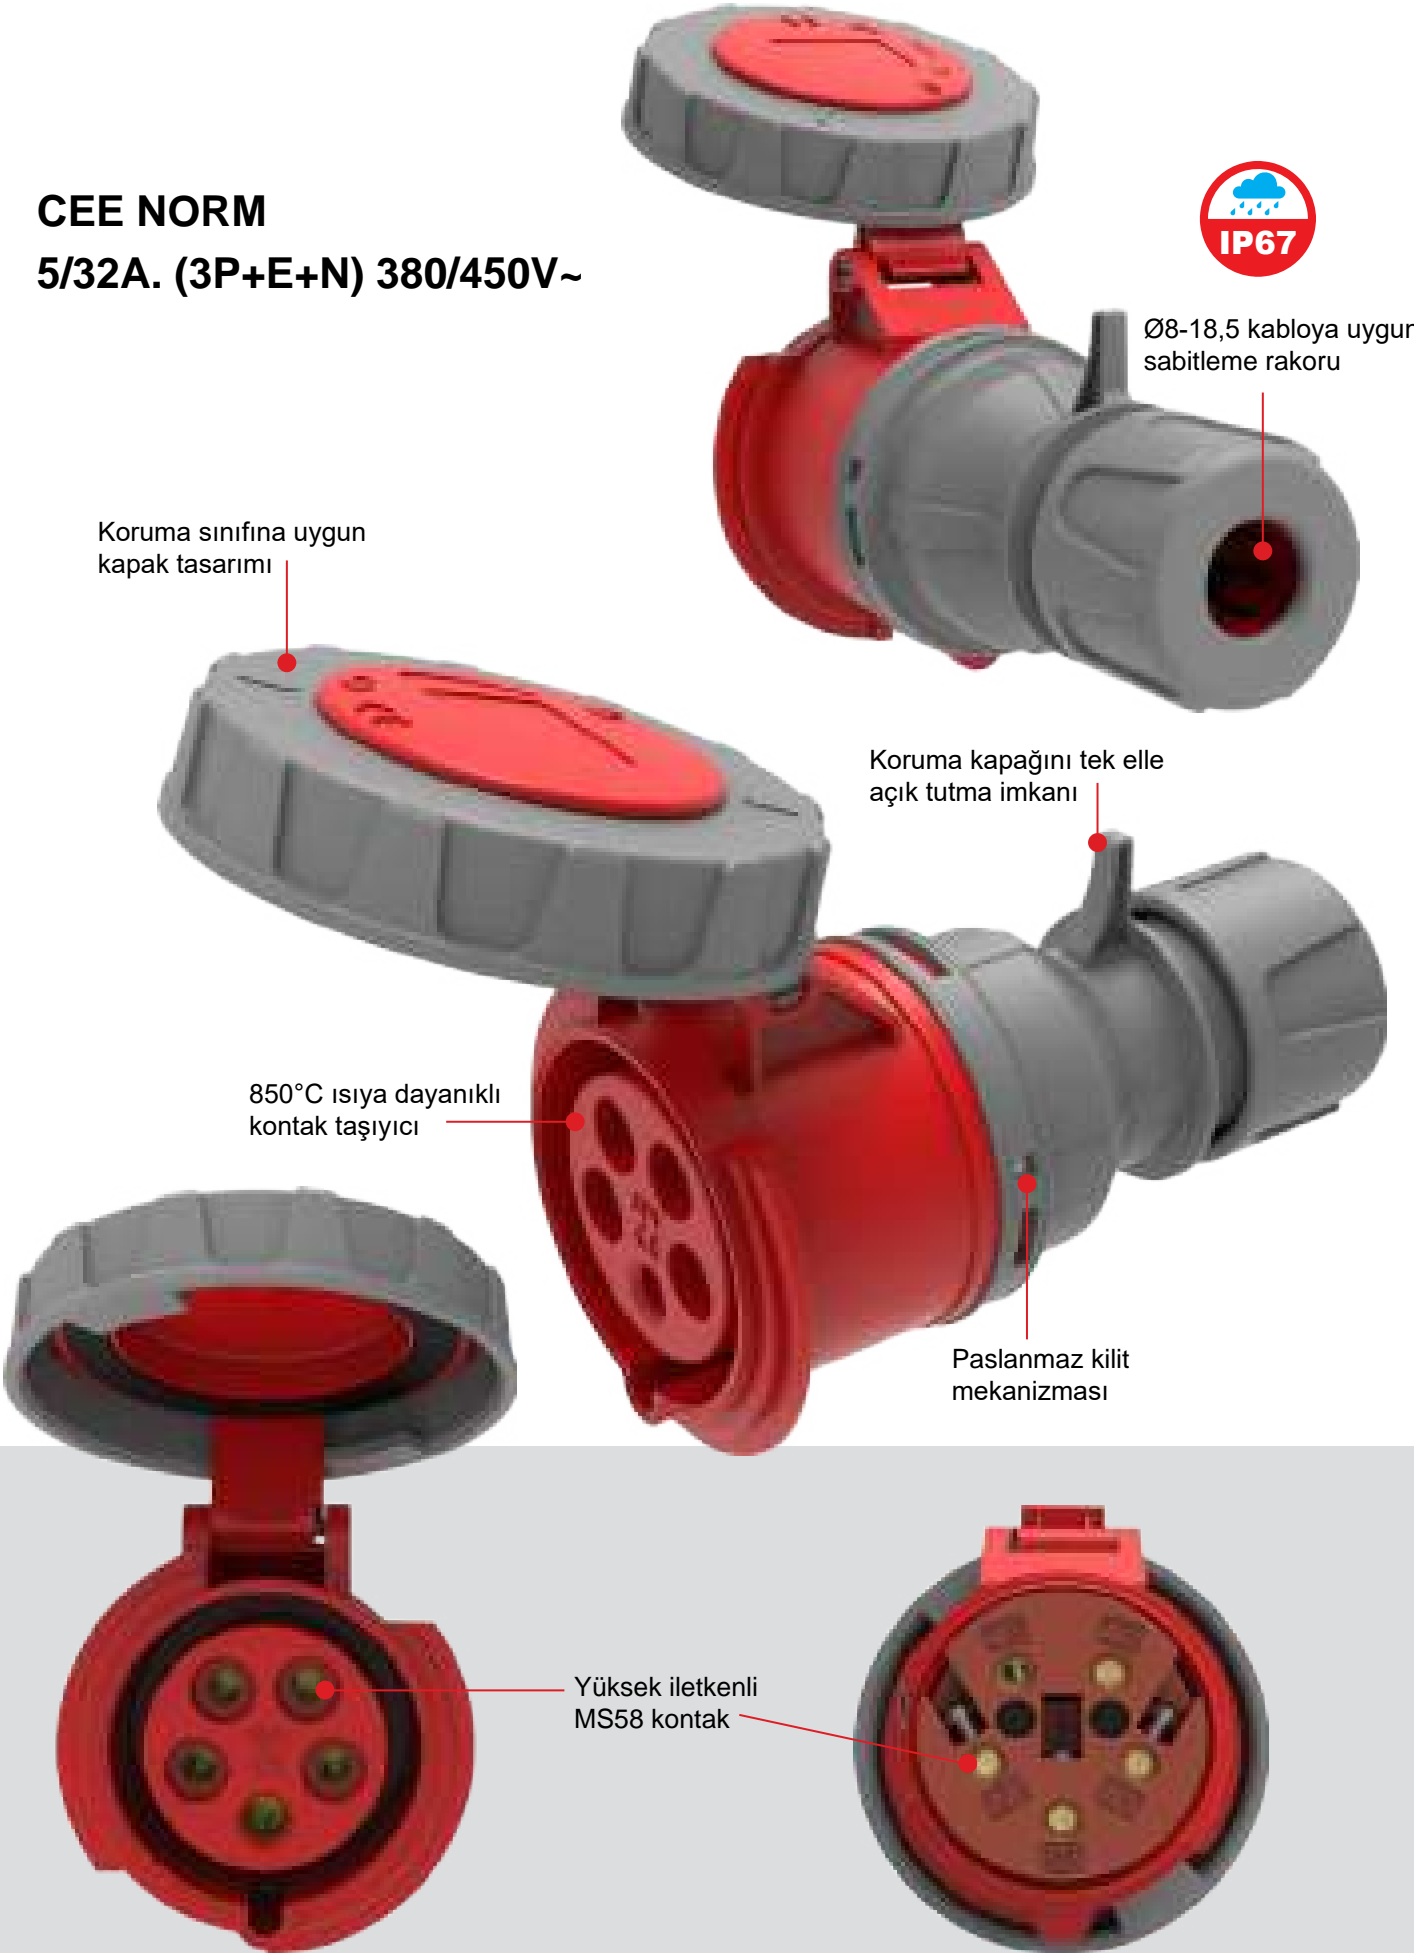

CEE NORM

5/32A. (3P+E+N) 380/450V~

IP67

Ø8-18,5 kabloya uygun sabitleme rakoru

Koruma sınıfına uygun kapak tasarımı

Koruma kapağını tek elle açık tutma imkanı

850°C ısıya dayanıklı kontak taşıyıcı

Paslanmaz kilit mekanizması

Yüksek iletkenli MS58 kontak