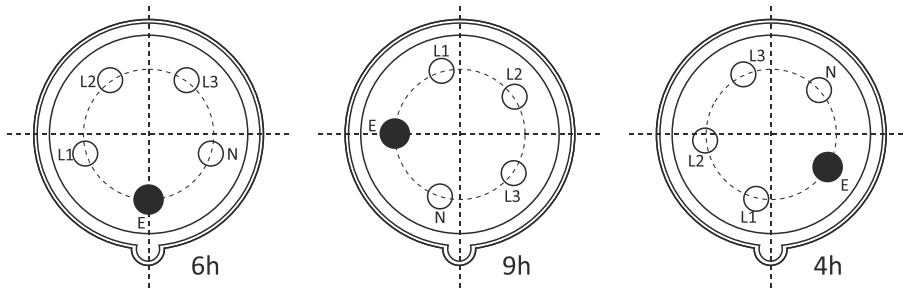

KUTUP SAYISI - HIZ VOLTAJ - AMPER SAAT YÖN
POZİSYONUNA GÖRE RENK KODLARI

Prizin önden görünüşüne göre topraklama kontağı pozisyonları

IP KORUMA SINIFI TABLOSU VE ÖRNEK AÇIKLAMA

Kati Cisimlere Karşı Koruma		Suya Karşı Koruma		Darbe Karşı Koruma	
0	Korumasız	0	Korumasız	0	Korumasız
1	 Elin tersi ile temasa ve çapı 50 mm'den büyük kati cisimlere karşı koruma	1	 Düşey olarak akan su damllarına karşı koruma	1	 Darbe Şiddeti 0,225 jul
2	 Parmak ile temasa ve çapı 12 mm'den büyük kati cisimlere karşı korumalı	2	 Her iki yönden 15°'lik açıyla düşen (sıçrayan) suya karşı korumalı	2	 Darbe Şiddeti 0,375 jul
3	 Çapı 2,5 mm'den büyük kati cisimlere karşı korumalı	3	 Her iki yönden 60°'lik açıyla düşen (sıçrayan) suya karşı korumalı Sembol: 	3	 Darbe Şiddeti 0,500 jul
4	 Çapı 1 mm'den büyük granül halindeki kati cisimlere karşı korumalı	4	 Tüm yönlerden sıçrayan suya karşı korumalı Sembol: 	5	 Darbe Şiddeti 2 jul
5	 İnsan temasına karşı tam korumalı. Toza karşı zararsız koruma Sembol: 	5	 Tüm yönlerden gelen su jetine karşı korumalı Sembol: 	7	 Darbe Şiddeti 6 jul
6	 İnsan temasına karşı ve toza karşı tam koruma Sembol: 	6	 Tüm yönlerden gelen (deniz dalgasına eşdeğer) yüksek basınçlı su jetine karşı korumalı Sembol: 	9	 Darbe Şiddeti 20 jul
İmalatlarımızda yukarıdaki koruma sınıfları göz önüne alınarak IP değerleri verilmiştir.		7	 Geçici olarak suya daldırıldığında Sembol: 	Örnek 1: IP 44  Çapı 1 mm'den büyük kati cisimlere ve tüm yönlerden sıçrayan suya karşı korumalı	
		8	 Kalıcı olarak suya daldırıldığında Sembol: 	Örnek 2: IP 55  İnsan temasına, toza ve tüm yönlerden gelen su jetine karşı korumalı	