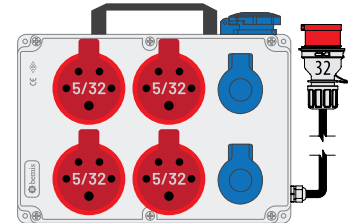

BKP37219-2003
2.323,00 TL

KULPLU KABLOLU 210x300x90mm

BKP78226-4007
4.327,00 TL

BKP78226-4005
3.242,00 TL

BKP38229-4003
3.592,00 TL

BKP38249-4007
4.784,00 TL

BKP38229-2647
4.600,00 TL

BKP98280-0007
3.023,00 TL