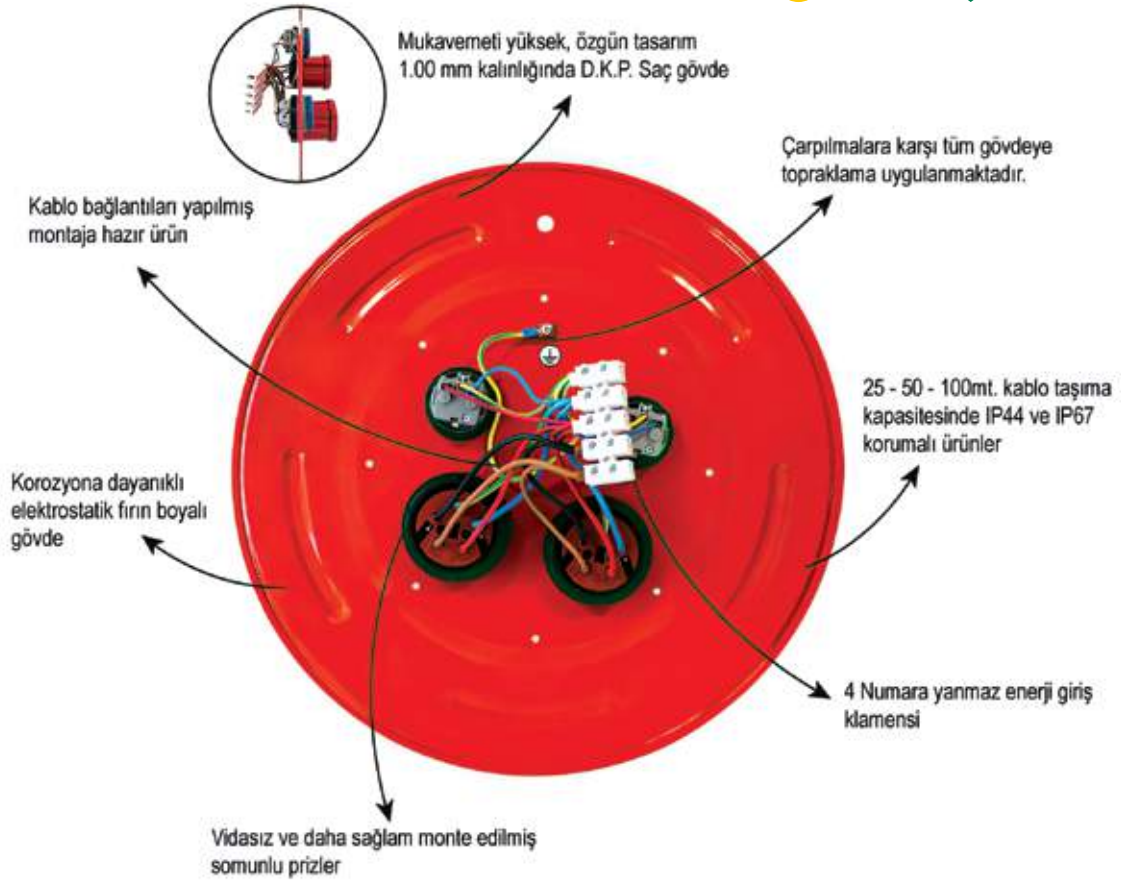

BEMİS KABLO MAKARASI KAPASİTE TABLOSU

Makara Modeli	KABLO KESİTİ VE UZUNLUĞU (metre)											
	3x1.5tr	3x2.5tr	3x4tr	3x6tr	4x1.5tr	4x2.5tr	4x4tr	4x6tr	5x1.5tr	5x2.5tr	5x4tr	5x6tr
BM1	25	15	13	10								
BM2	50	30	25	15								
BM3	70	50	35	25								
BM4	80	60	40	35	70	45	40	25	60	40	25	20
BM5	170	130	100	90	150	120	95	70	120	100	75	40
BM6	170	130	100	90	150	120	95	70	120	100	75	40
BM7	15	10										
BM8	25	20	15	10								
BM9	50	35	25	20								

Tablo H05VF-F kablo dış çapı baz alınarak hesaplanmıştır. Veriler kullanılan kablo markası cinsi ve kullanıcıya göre değişkenlik gösterebilir.

METAL MAKARA ÖZELLİKLERİ