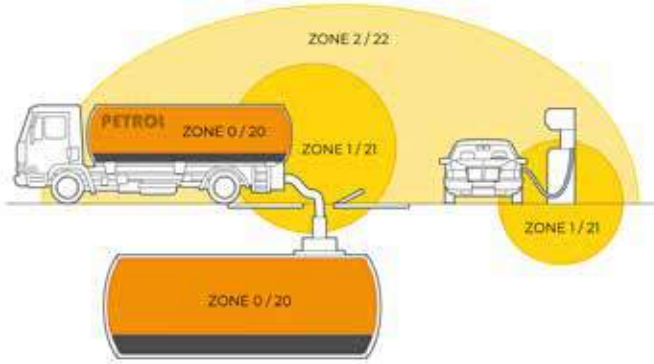

YENİ

B bemis

ATEX EX-PROOF ÜRÜN ÖZELLİKLERİ

- Yanıcı ve parlayıcı gazlı ortamlar için **ZONE 1, ZONE 2**
- Yanıcı ve parlayıcı tozlu ortamlar için **ZONE 21, ZONE 22** tehlikeli bölgelerde kullanılabilir.
- Elektrostatik toz boya.
- Paslanmaz çelik düşmez vida sistemi.
- Bakım esnasında değiştirilebilir sızdırmaz conta.
- İçten ve dıştan topraklama bağlantısı.
- IP67 koruma sınıfı.
- Darbe dayanımı yüksek gövde.
- Çalışma sıcaklık aralığı $-20^{\circ}\text{C} / +60^{\circ}\text{C}$