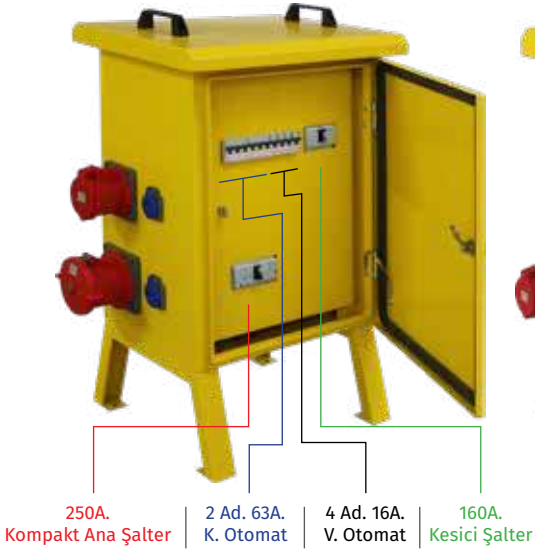

550x900x420mm (16A. - 32A. Priz Montajlı Ölçüleri)
700x900x420mm (63A. - 125A. Priz Montajlı Ölçüleri)

Ürün Kodu	Açıklama	IP	Kutu	Koli	Fiyat
BP3M2234-2188	5/32A. 380V. 2 Ad. - 5/16A. 380V. 2 Ad.-1/16A. 8 Ad. P.P.	IP44	1	0	FİYAT ALIN
BP3M2249-2348	5/63A. 380V. 2 Ad. - 5/32A. 380V. 2 Ad.-1/16A. 8 Ad. P.P.	IP44	1	0	FİYAT ALIN
BP3M2255-2444	4/125A. 380V. 2 Ad. - 4/63A. 380V. 2 Ad.-1/16A. 4 Ad. P.P.	IP44	1	0	FİYAT ALIN
BP3M2260-2454	5/125A. 380V. 2 Ad. - 5/63A. 380V. 2 Ad.-1/16A. 4 Ad. P.P.	IP44	1	0	FİYAT ALIN
BP3M2418-8020	5/16A. 380V. 4 Ad. - 1/16A. 8 Ad. P.P.	IP44	1	0	FİYAT ALIN
BP3M2434-8020	5/32A. 380V. 4 Ad. - 1/16A. 8 Ad. P.P.	IP44	1	0	FİYAT ALIN
BP3M2444-8020	4/63A. 380V. 4 Ad. - 1/16A. 8 Ad. P.P.	IP44	1	0	FİYAT ALIN
BP3M2449-8020	5/63A. 380V. 4 Ad. - 1/16A. 8 Ad. P.P.	IP44	1	0	FİYAT ALIN
BP3M2805-8020	3/25A. 380V. 8 Ad. - 1/16A. 8 Ad. P.P.	IP44	1	0	FİYAT ALIN

Fabrikada Tam Montajı Yapılmış
Sevkiyat Hali

Fabrikada Tam Montajı Yapılmış
Sevkiyat Hali

Kablo montajlı şantiye panolarında fiyatlara; otomat, kaçak akım ve kompakt şalterler **dahil değildir**.
Temini müşteri tarafından sağlanması halinde montajı **ücretsiz** olarak yapılmaktadır.