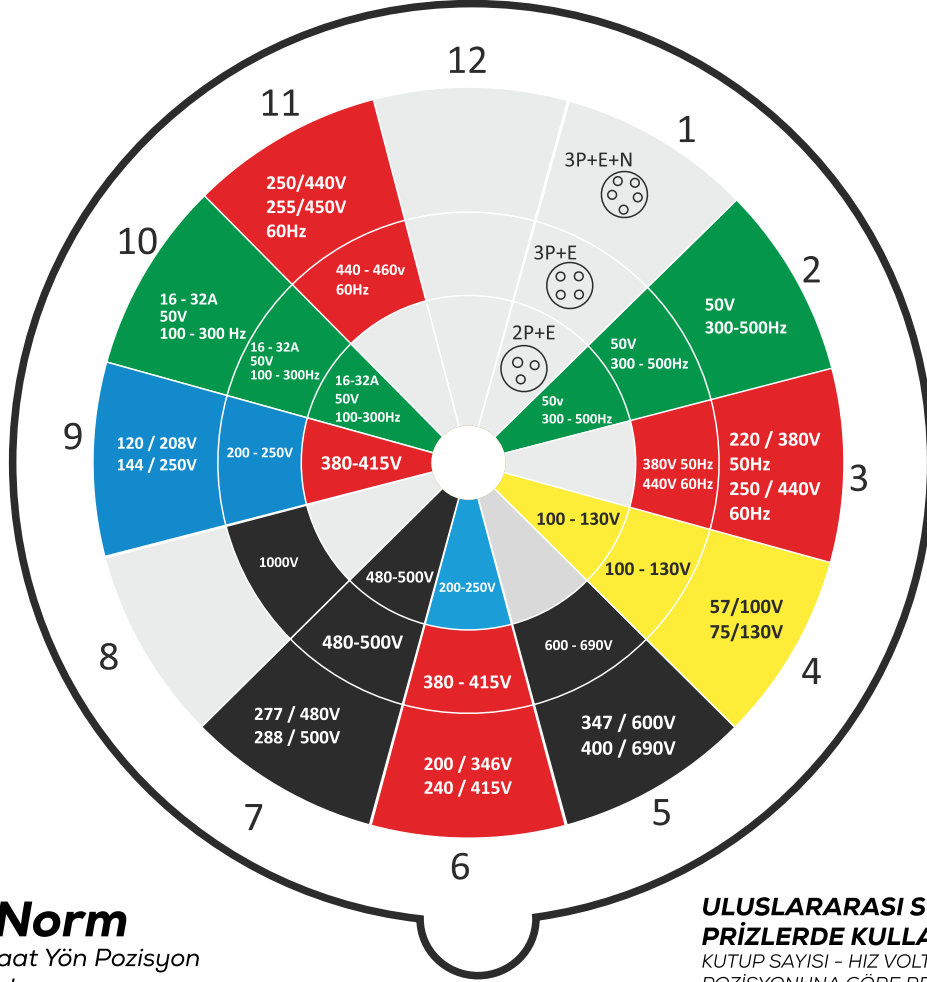

IEC 60309'a göre endüstriyel fiş ve priz standartları çizelgesi ve renk tablosu

CEE Norm

Renk ve Saat Yön Pozisyon
Teknik Çizelge

ULUSLARARASI STANDARTLARINDA PRİZLERDE KULLANILAN ÇİZELGE

KUTUP SAYISI - HIZ VOLTAJ - AMPER SAAT YÖN
POZİSYONUNA GÖRE RENK KODLARI