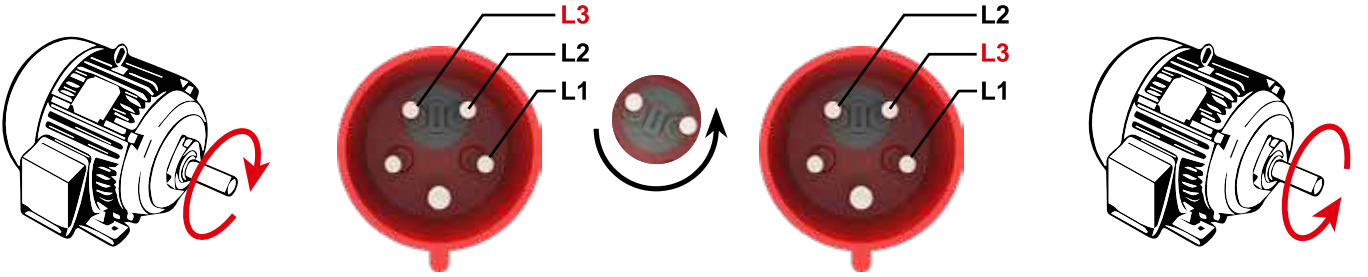

Enversör Connector®

Enversör Fiş

Seyyar makinelerde ters dönme sorunu yaşanır, Enversör fiş ile 5 saniyede tornavida yardımı ile sorunu çözün.

3 Fazlı motorlarda faz sıralamasının değişimi Enversör fiş ile 5 saniyede yapılır. (Polyamid 6)

5/16A. BC1-1505-2050
5/32A. BC1-3505-2050

IP44

5/16A. BC1-1505-2080
5/32A. BC1-3505-2080

IP44

5/16A. BC1-1505-2070
5/32A. BC1-3505-2070

IP44

5/16A. BC1-1505-2060
5/32A. BC1-3505-2060

IP44

5/16A. BC1-1505-7050
5/32A. BC1-3505-7050

IP67

5/16A. BC1-1505-7070
5/32A. BC1-3505-7070

IP67

5/16A. BC1-1505-7060
5/32A. BC1-3505-7060

IP67

5/16A. BC1-1505-2061
5/32A. BC1-3505-2061

IP44