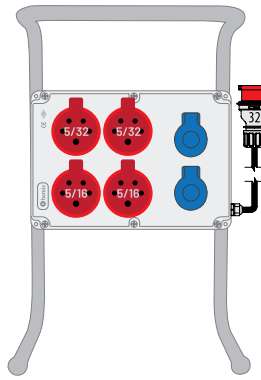

BKP38229-4011
4.515,00 TL

BKP38229-5015
5.671,00 TL

BKP78226-5015
4.267,00 TL

BKP98280-0012
3.287,00 TL

BKP38229-26212
4.450,00 TL

InterLock®

16A.

32A.