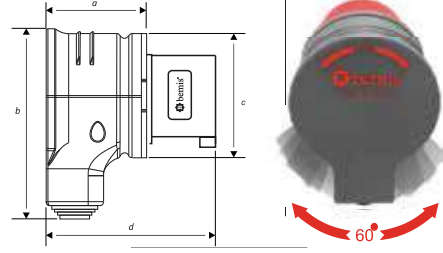

PATENTLİ ÜRÜNLERİMİZ

Cee Norm Eğik Döner Fiş Serisi
Tescil No: 2015/08133