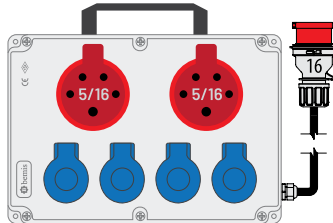

BKP78226-4005
3.242,00 TL