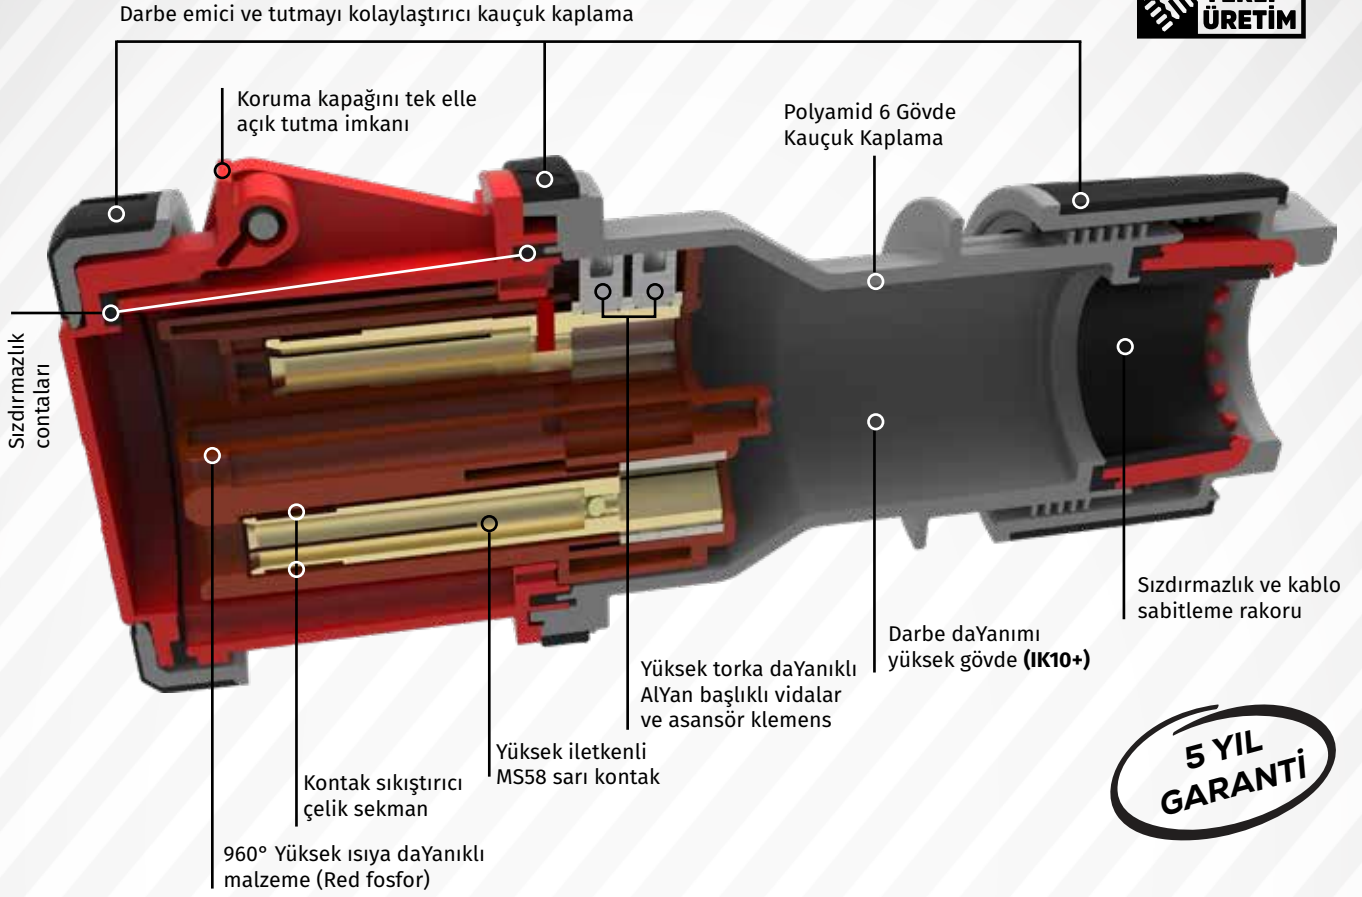

Pilot kontak kullanımı:

63/125A. 3/4/5 Kontaktlı ürünlerde Pilot Kontaktlı / Pilot Kontaklı 2 seri bulunmaktadır.

Pilot Kontakt diğer kontaktlardan kısa ve incedir. Ayrı bir kablo çekilerek devre kesiciye bağlanarak kumanda devresi için kullanılır.

NOT: Kumanda devresi gerekmeyen kullanımlarda pilot kontaklı ürünlerimizin tercih edilmesi tavsiye olunur.