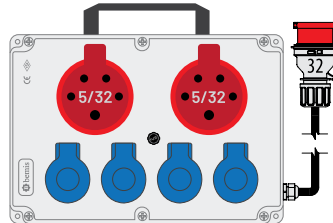

BKP37219-2003
2.323,00 TL

KULPLU KABLOLU 210x300x90mm

BKP78226-4007
4.327,00 TL

BKP78226-4005
3.242,00 TL

BKP38229-4003
3.592,00 TL

BKP38249-4007
4.784,00 TL

BKP38229-2647
4.600,00 TL

BKP98280-0007
3.023,00 TL