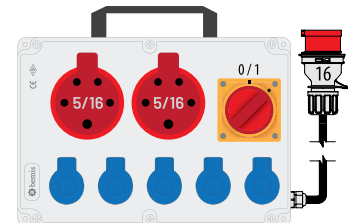

BKP78226-5008
3.907,00 TL