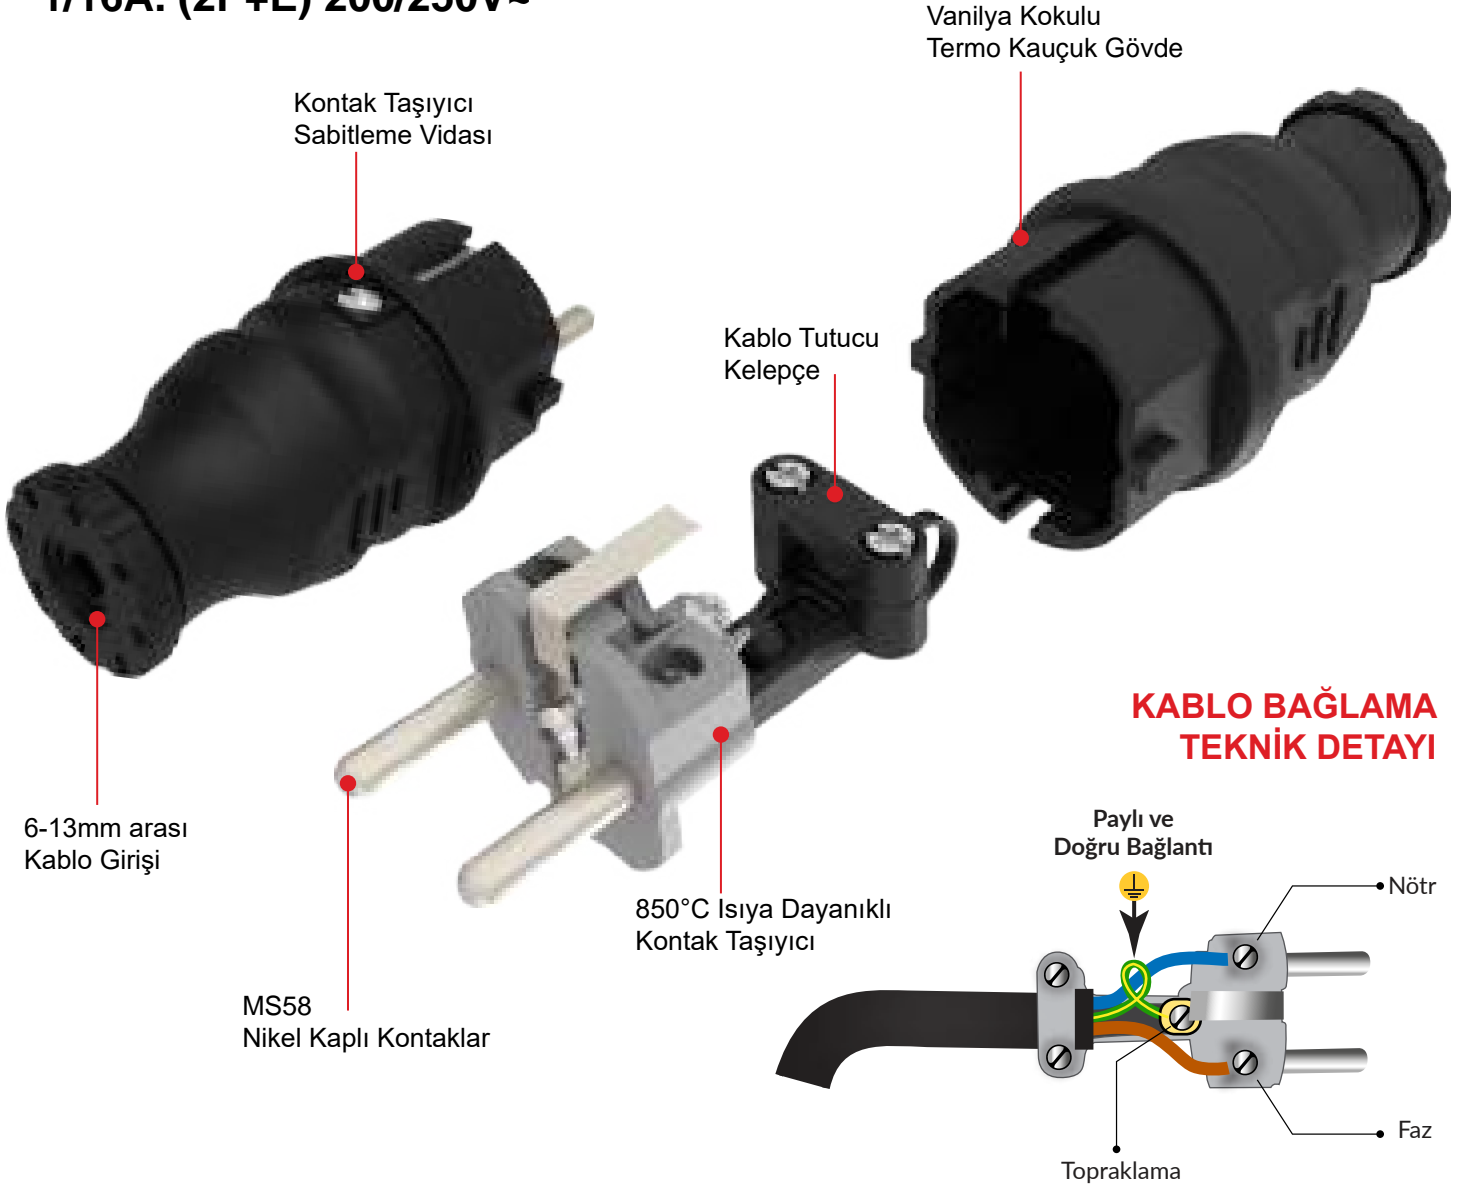

MONOFAZE KAÜÇUK FİŞLER 1/16A. (2P+E) 200/250V~