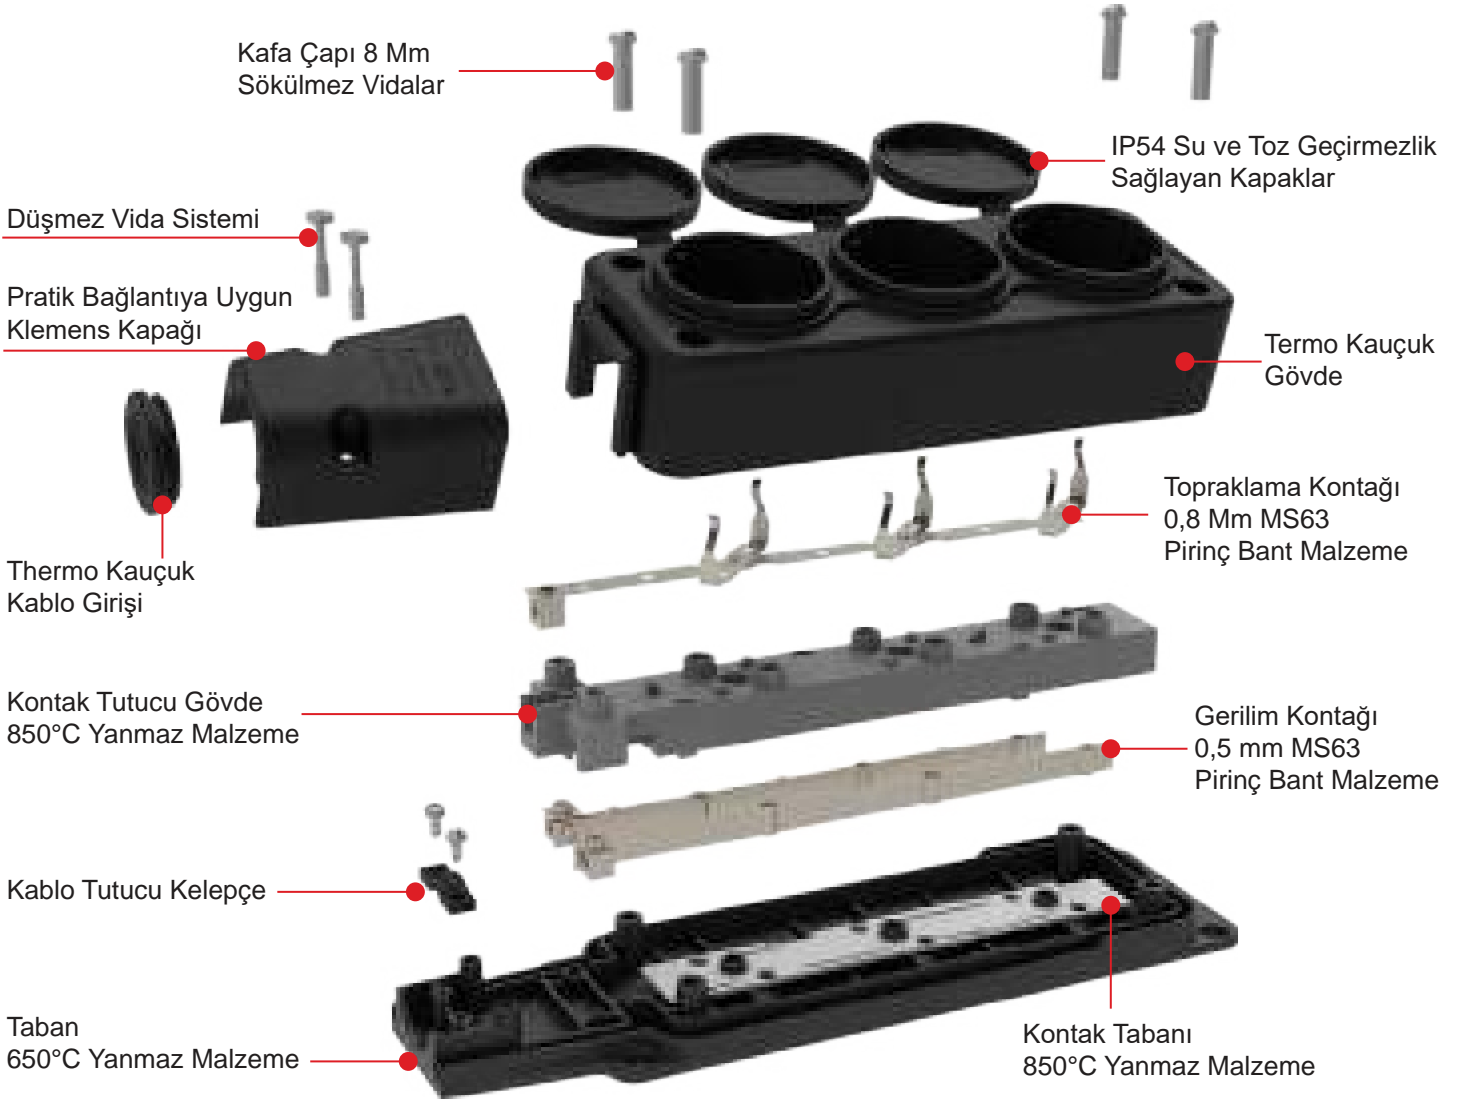

MONOFAZE KAUÇUK GRUP PRİZLER 1/16A. (2P+E) 200/250V~

RENK SEÇENEKLERİ

BV6-1402-3613

BV5-1402-3613

BV4-1402-3613

BV3-1402-3613

BV2-1402-3613

BV1-1402-3613