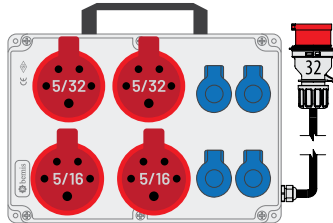

BKP37219-2003
2.323,00 TL

KULPLU KABLOLU 210x300x90mm

BKP78226-4007
4.327,00 TL

BKP78226-4005
3.242,00 TL

BKP38229-4003
3.592,00 TL

BKP38249-4007
4.784,00 TL

BKP38229-2647
4.600,00 TL

BKP98280-0007
3.023,00 TL