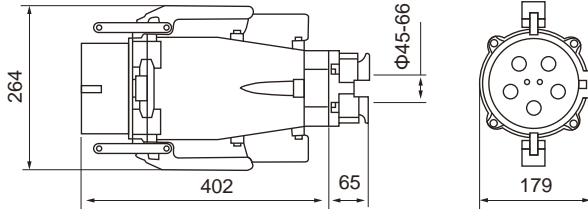

Yüksek Akım Ürünlerin Genel Kullanım Alanları

Temel Uygulama Alanları:

- Limanlar ve konteyner depolama
- Gemiler ve tersaneler
- Hareketli ve ağır yükler
- İnşaat alanları
- Tünel ve maden sahaları
- Ocaklar ve açık madenler
- Tren sistemleri
- Sanayi tesisleri
- Etkinlik ve büyük organizasyonlar
- Endüstriyel fırın tesisleri
- Savunma sanayi