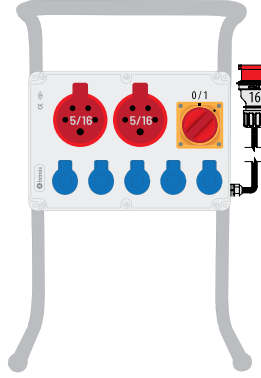

BKP38229-4011
4.515,00 TL

BKP38229-5015
5.671,00 TL

BKP78226-5015
4.267,00 TL

BKP98280-0012
3.287,00 TL

BKP38229-26212
4.450,00 TL

InterLock®

16A.

32A.