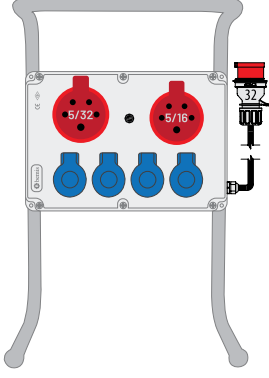

BORU AYAKLI 210x300x90mm

Kablo Uzunluęu
1,5 metre

Termal Sigorta

PG16 / PG21
Rekor

ABS

IP44

1

BKP38296-4011
4.409,00 TL