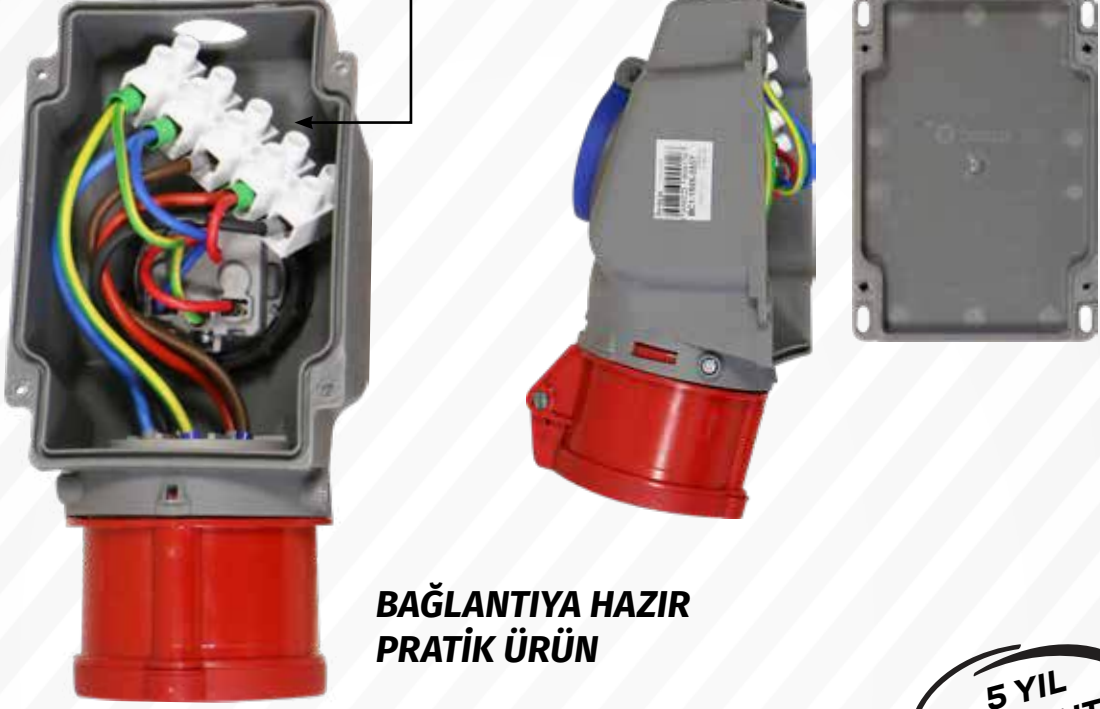

Kalite saygının ifadesidir!..

Bemis ürünleri montaj kolaylığı sayesinde tercih edilmektedir. Monofaze pano prizli tüm 90° eğik duvar prizlerimiz kablo bağlantıları yapılmış ve klemense toplanmıştır, bu uygulama 16A. / 32A. / 63A. / 125A. / 160A. duvar prizlerimizin tamamında uygulanmaktadır.

IP44

**BAĞLANTIYA HAZIR
PRATİK ÜRÜN**

**5 YIL
GARANTİ**

IP67