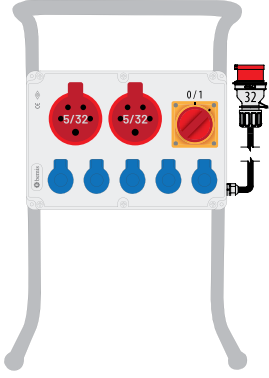

BKP38229-4011
4.515,00 TL

BKP38229-5015
5.671,00 TL

BKP78226-5015
4.267,00 TL

BKP98280-0012
3.287,00 TL

BKP38229-26212
4.450,00 TL

InterLock®

16A.

32A.