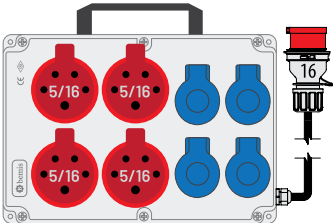

KULPLU KABLOLU 210x300x90mm

BKP78226-4007
4.327,00 TL