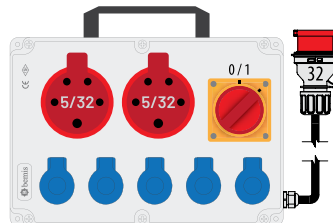

BKP38229-5008
5.375,00 TL