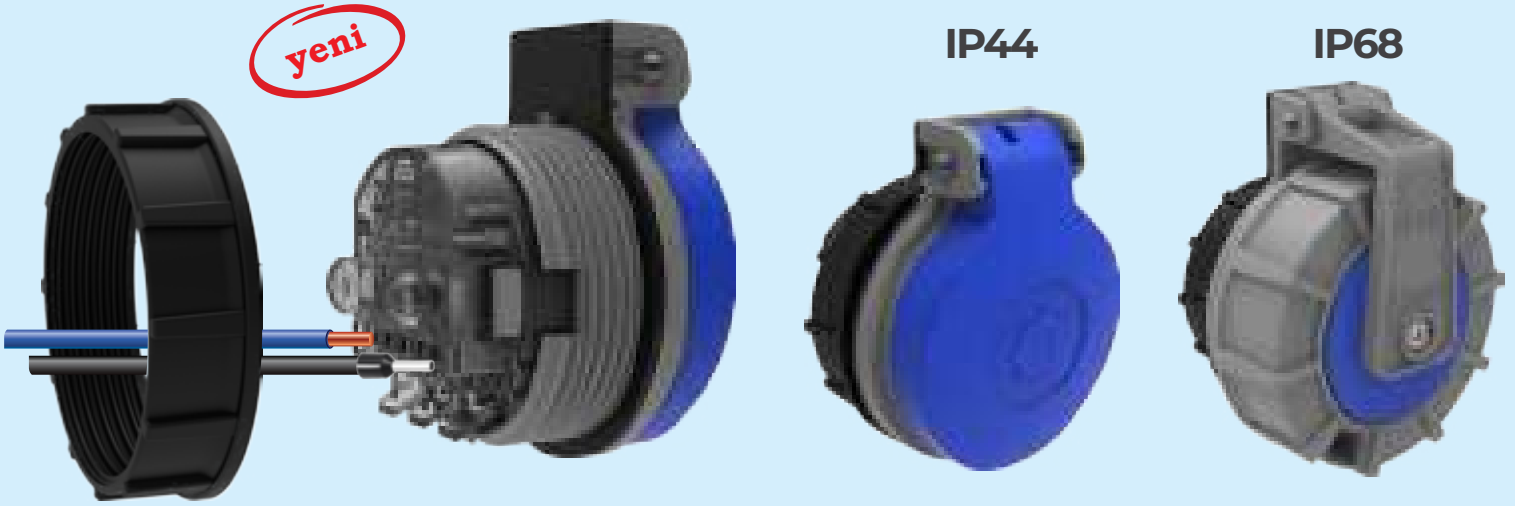

Dünya'da ilk 16A. Somunlu Pano Priz

Çok Pratik, Vidasız MONTAJ