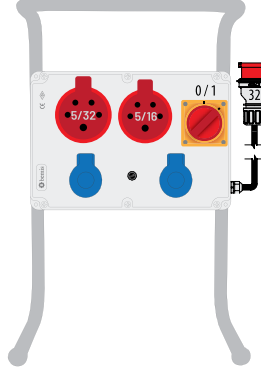

Kablo Uzunluęu
1,5 metre

Termal Sigorta

PG16 / PG21
Rekor

ABS

IP44

1

BKP38296-4011
4.409,00 TL

BKP38296-2013
5.173,00 TL