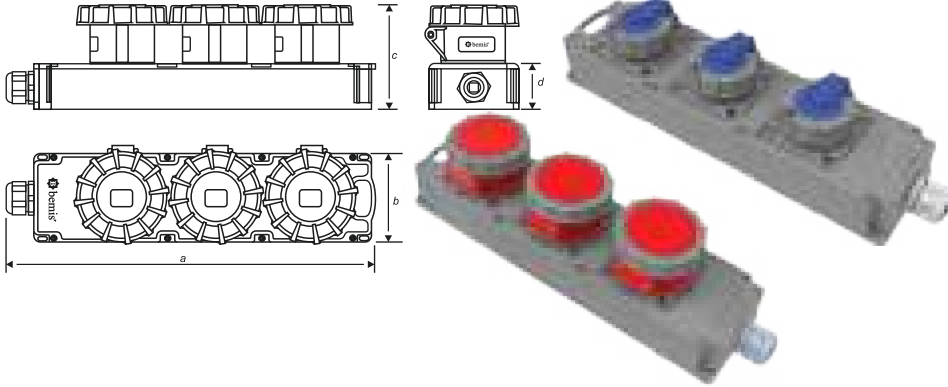

Cee Norm Grup Priz Serisi
Tescil No: 2015/04907