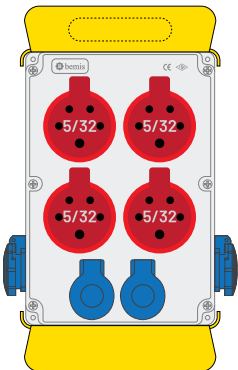

BKP-8296-4020
3.514,00 TL

BKP-8260-6016
4.455,00 TL

BKP-8296-2020
3.136,00 TL

BKP-8296-2017
4.132,00 TL

BKP-8229-2020
3.230,00 TL

BKP-8226-4016
3.342,00 TL

BKP-8249-4016
4.801,00 TL

BORU AYAKLI 210x300x90mm